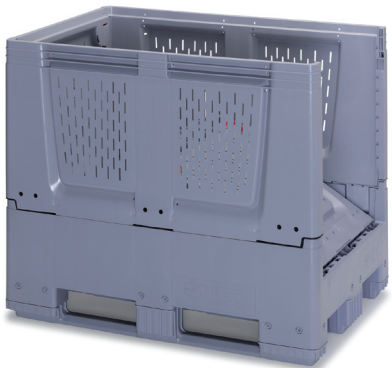

## BOX PALET PLEGABLE

Cerrado

### BOX PALET PLEGABLE CERRADO

Ref.	Modelo	D. ext. (cm)	Capac. (L)	color	Ud./palet
KLG 1208	con 4 pies	120 x 80 x 100	700	gris	6
KLG 1208+K	con 3 patines	120 x 80 x 100	700	gris	6
KLG 1210	con 4 pies	120 x 100 x 100	900	gris	6
KLG 1210+K	con 3 patines	120 x 100 x 100	900	gris	6
KSG 1210	con 4 pies	120 x 100 x 79	700	gris	6
KSG 1210+K	con 3 patines	120 x 100 x 79	700	gris	6
GLT 86/81	con 2 patines	80 x 60 x 81	250	gris	6

### BOX PALET PLEGABLE REJADO

Ref.	Modelo	D. ext. (cm)	Capac. (L)	color	Ud./palet
KLO 1208	con 4 pies	120 x 80 x 100	700	gris	6
KLO 1208+K	con 3 patines	120 x 80 x 100	700	gris	6
KLO 1210	con 4 pies	120 x 100 x 100	900	gris	6
KLO 1210+K	con 3 patines	120 x 100 x 100	900	gris	6
KSO 1210	con 4 pies	120 x 100 x 79	700	gris	6
KSO 1210+K	con 3 patines	120 x 100 x 79	700	gris	6