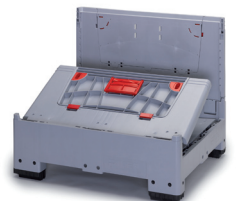

### BOX PALET PLEGABLE REJADO

Ref.	Modelo	D. ext. (cm)	Capac. (L)	color	Ud./palet
KLO 1208	con 4 pies	120 x 80 x 100	700	gris	6
KLO 1208+K	con 3 patines	120 x 80 x 100	700	gris	6
KLO 1210	con 4 pies	120 x 100 x 100	900	gris	6
KLO 1210+K	con 3 patines	120 x 100 x 100	900	gris	6
KSO 1210	con 4 pies	120 x 100 x 79	700	gris	6
KSO 1210+K	con 3 patines	120 x 100 x 79	700	gris	6

### BOX PALET PLEGABLE CERRADO CON 4 PUERTAS ABATIBLES

Ref.	Modelo	D. ext. (cm)	Capac. (L)	color	Ud./palet
KLK 1208	con 4 pies	120 x 80 x 100	700	gris	6
KLK 1208+K	con 3 patines	120 x 80 x 100	700	gris	6
KLK 1210	con 4 pies	120 x 100 x 100	900	gris	6
KLK 1210+K	con 3 patines	120 x 100 x 100	900	gris	6