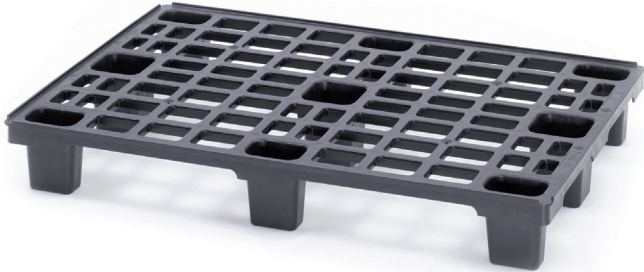

sunbox

PALETS DE PLÁSTICO

PALET LIGERO ENCAJABLE

PALET LOGÍSTICO

PALET HIGIÉNICO

PALET LIGERO ENCAJABLE

Ref.	Modelo	Dimensiones (cm)	Color	Peso (kg)	Carga estática (kg)	Carga dinámica (kg)	Indicado uso en estantes	Ud./palet
LP 86	con 6 pies	60 x 80 x 13,7	negro	3	2000	1000	-	100
LP 1208	con 9 pies	120 x 80 x 15	negro	5,5	2000	1000	-	50
LP 1208+K	con 3 patines	120 x 80 x 15	negro	7,02	2000	1000	-	23
LP 1210	con 9 pies	120 x 100 x 15	negro	5,5	2000	1000	-	50
LP 1210+K	con 3 patines	120 x 100 x 15	negro	8,7	2000	1000	-	23

PALET LOGÍSTICO

Ref.	Modelo	Dimensiones (cm)	Color	Peso (kg)	Carga estática (kg)	Carga dinámica (kg)	Indicado uso en estantes	Ud./palet
MP 1208	con 3 patines	120 x 80 x 15	negro	13,5	3000	1500	-	14
MP 1210	con 3 patines	120 x 100 x 15	negro	13,5	3000	1500	-	14
MP 1210+5	con 5 patines	120 x 100 x 15	negro	13,5	3000	1500	no	14

PALET HIGIÉNICO

Ref.	Modelo	Dimensiones (cm)	Color	Peso (kg)	Carga estática (kg)	Carga dinámica (kg)	Indicado uso en estantes	Ud./palet
H1	3 patines soldados	120 x 80 x 16	gris	18	4500	1000	Hasta 850 kg	14
H1-RG	3 patines no soldados	120 x 80 x 16	gris	15	4500	1000	-	14
H3	3 patines no soldados	120 x 100 x 16	gris	13	4500	1000	-	14
H3+5	5 patines no soldados	120 x 100 x 16	gris	13,5	4500	1000	-	14