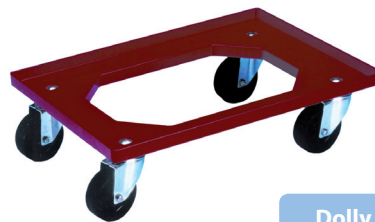

S - BOX

INFORMACIÓN GENERAL

- Apilables y encajables entre si con un giro de 180 grados.
- Precintables.
- Con tapa universal.
- Adaptable a dolly.

S-BOX

S-BOX AC

S-BOX Rejada

S-BOX
Con tapa universal

S-BOX 100
Cerrada

S-BOX 100
Rejada

Dolly

APILABLES Y ENCAJABLES POR ROTACIÓN

Ref.	Dimens. ext. (mm)	Dimens. int. (mm)	Capac.(L)	Material	Asa	Con tapa universal	Disponible Rejada	colores caja	colores tapa	Ud. caja x pallet 1200x1000mm
S-Box 25	600x400x150	490x332x145	25	PP	abierta	disponible	no			195 cajas x pallet
S-Box 35	600x400x200	490x332x195	35	PP	abierta	disponible	si			190 cajas x pallet
S-Box 50	600x400x300	490x332x295	50	PP	abierta	disponible	si			130 ud. x pallet
S-Box 70	600x400x400	490x332x395	70	PP	abierta	disponible	si			90 ud. x pallet
S-Box 50AC	600x400x270	490x340x267	50	PP	cerrada	disponible	si			130 ud. x pallet
S-Box 71AC	600x400x350	490x340x347	71	PP	cerrada	disponible	si			100 ud. x pallet
S-Box 100 cerrada	620x500x403	540x430x400	100	PP	cerrada	disponible	si			52 ud. x pallet
S-Box 100 rejada	620x500x410	540x430x400	100	PP	cerrada	disponible	si			52 ud. x pallet